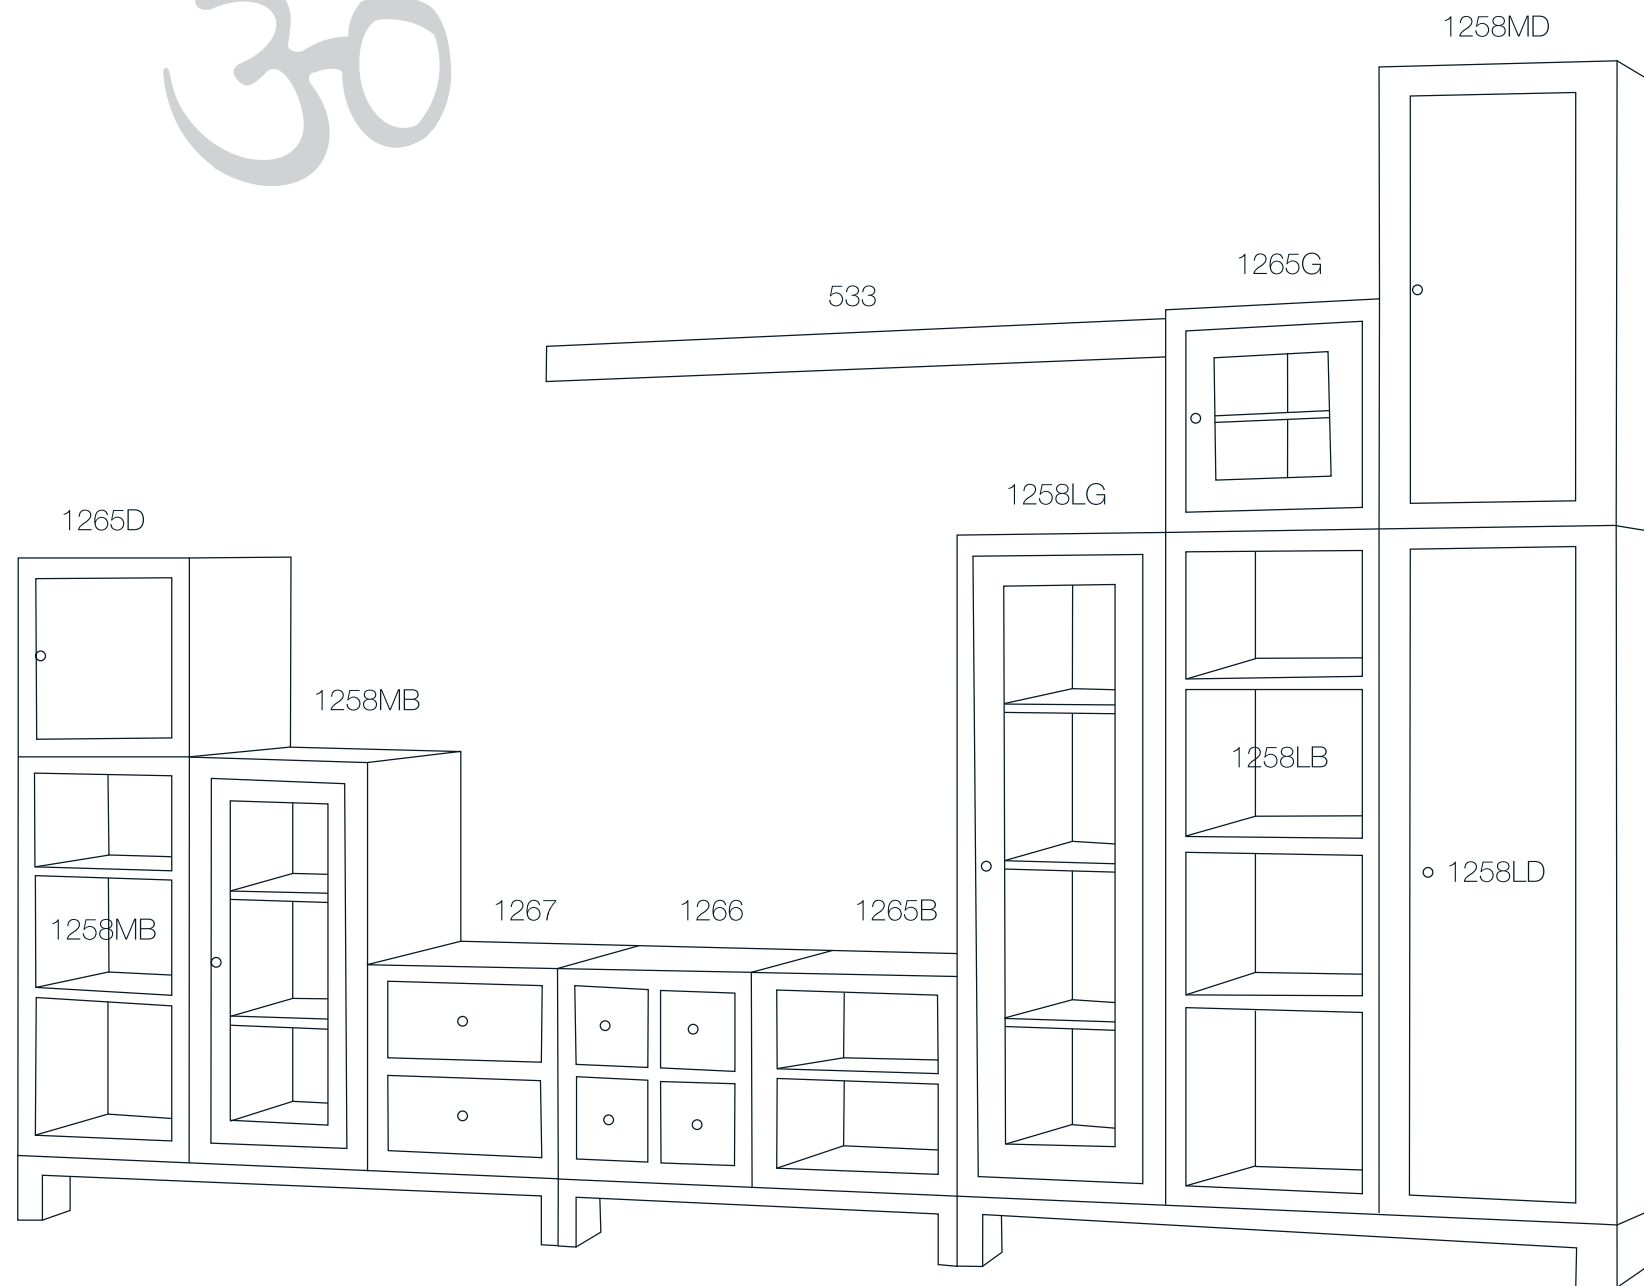

APILABLE CD

1258 CD 45x45x45 cm.