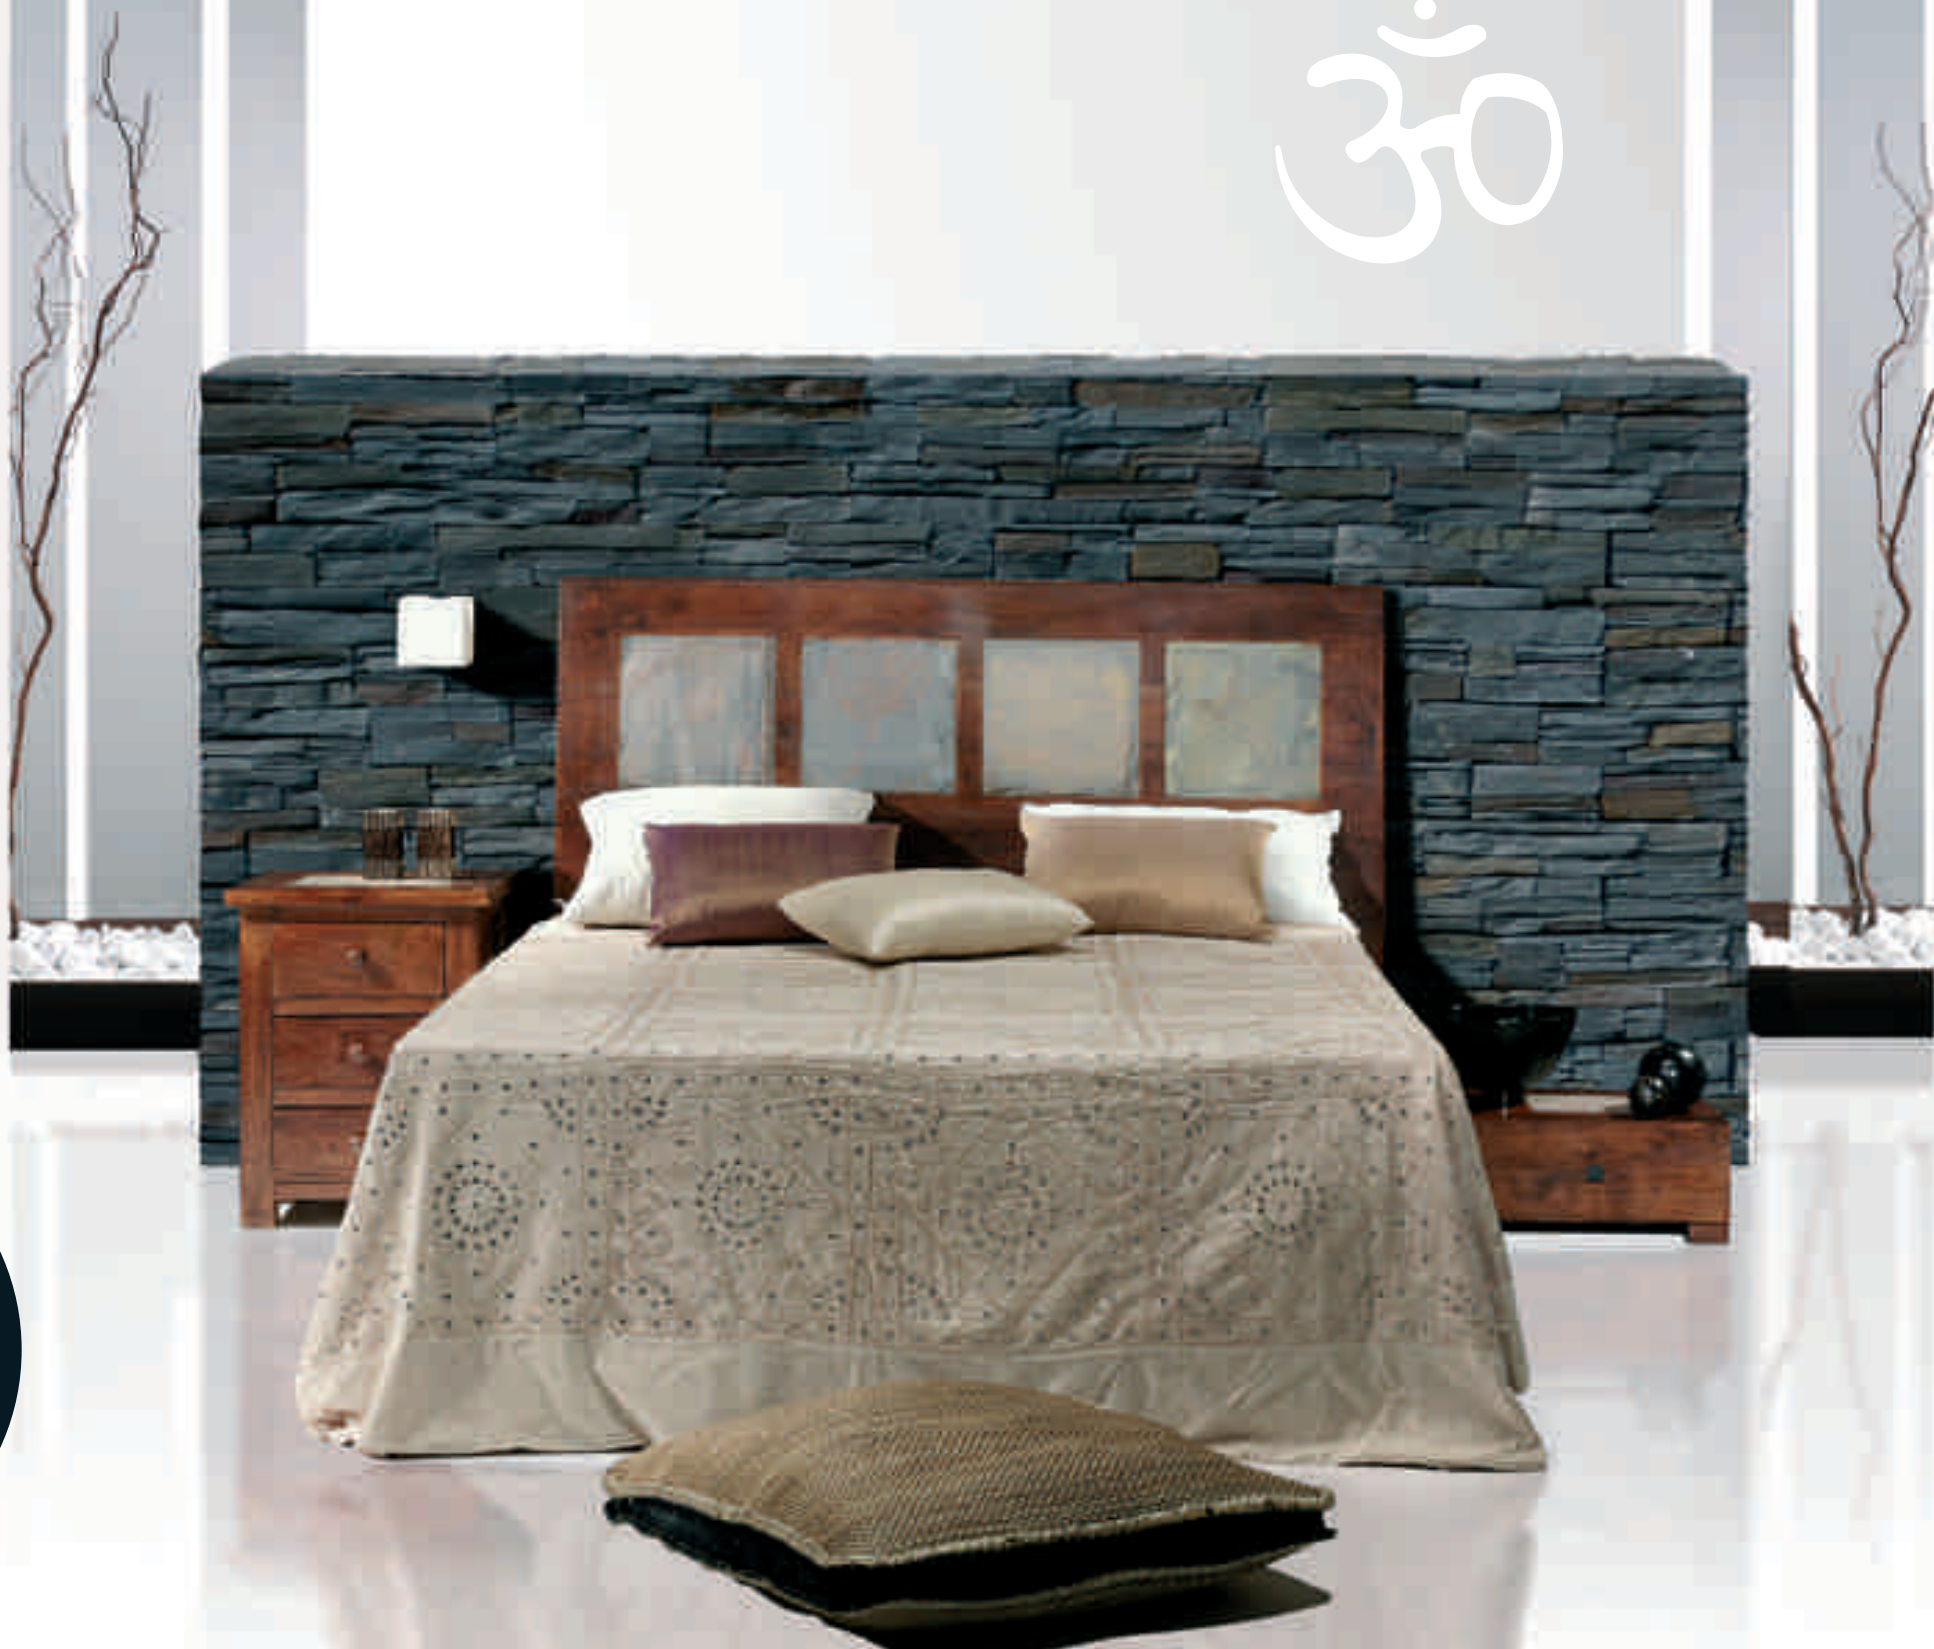

MARCO PIRÁMIDE

465P 120x90 cm.

466P 140x60 cm.

468P 90x60 cm.

ESPEJO VESTIDOR

588 180x85 cm.

ॐ

ॐ